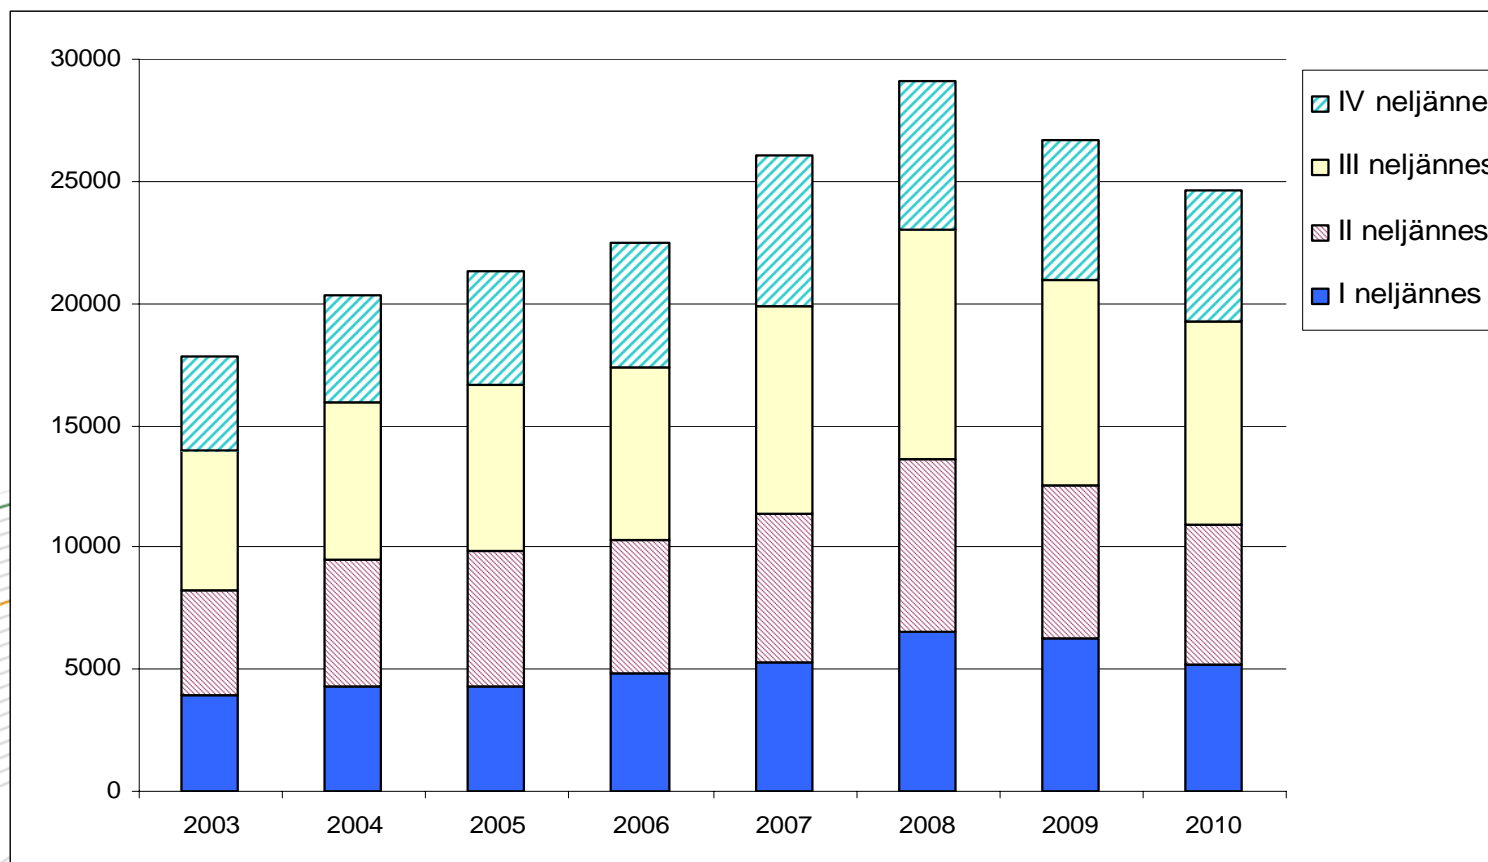

## Maahanmuutto neljännesvuosittain 2003–2010

matto

## SUOMEEN MUUTETAAN TYÖN JA PERHEEN TAKIA

- Pääasialliset syyt tulla Suomeen ovat perhe, työ ja opiskelu
- EU- ja ETA-maiden ulkopuolelta tulevien myönteiset oleskeluluvat 2009
  - Perheside 32 % (5320)
    - Eniten oleskelulupia perhesiteen perusteella myönnettiin venäläisille (1 255), somalialaisille (508) ja intialaisille (427)
  - Opiskelijan oleskelulupa 24 % (3993)
  - Työntekijä ja elinkeinonharjoittaja 18 % (2940)
  - Turvapaikkaprosessissa luvan saaneet 8 % (1373)
  - Suomalainen syntyperä 3 % (474)
  - Muu peruste 15 % (2497) (yleensä työperusteista muuttoa)
- EU-kansalaiset muuttavat samoista syistä